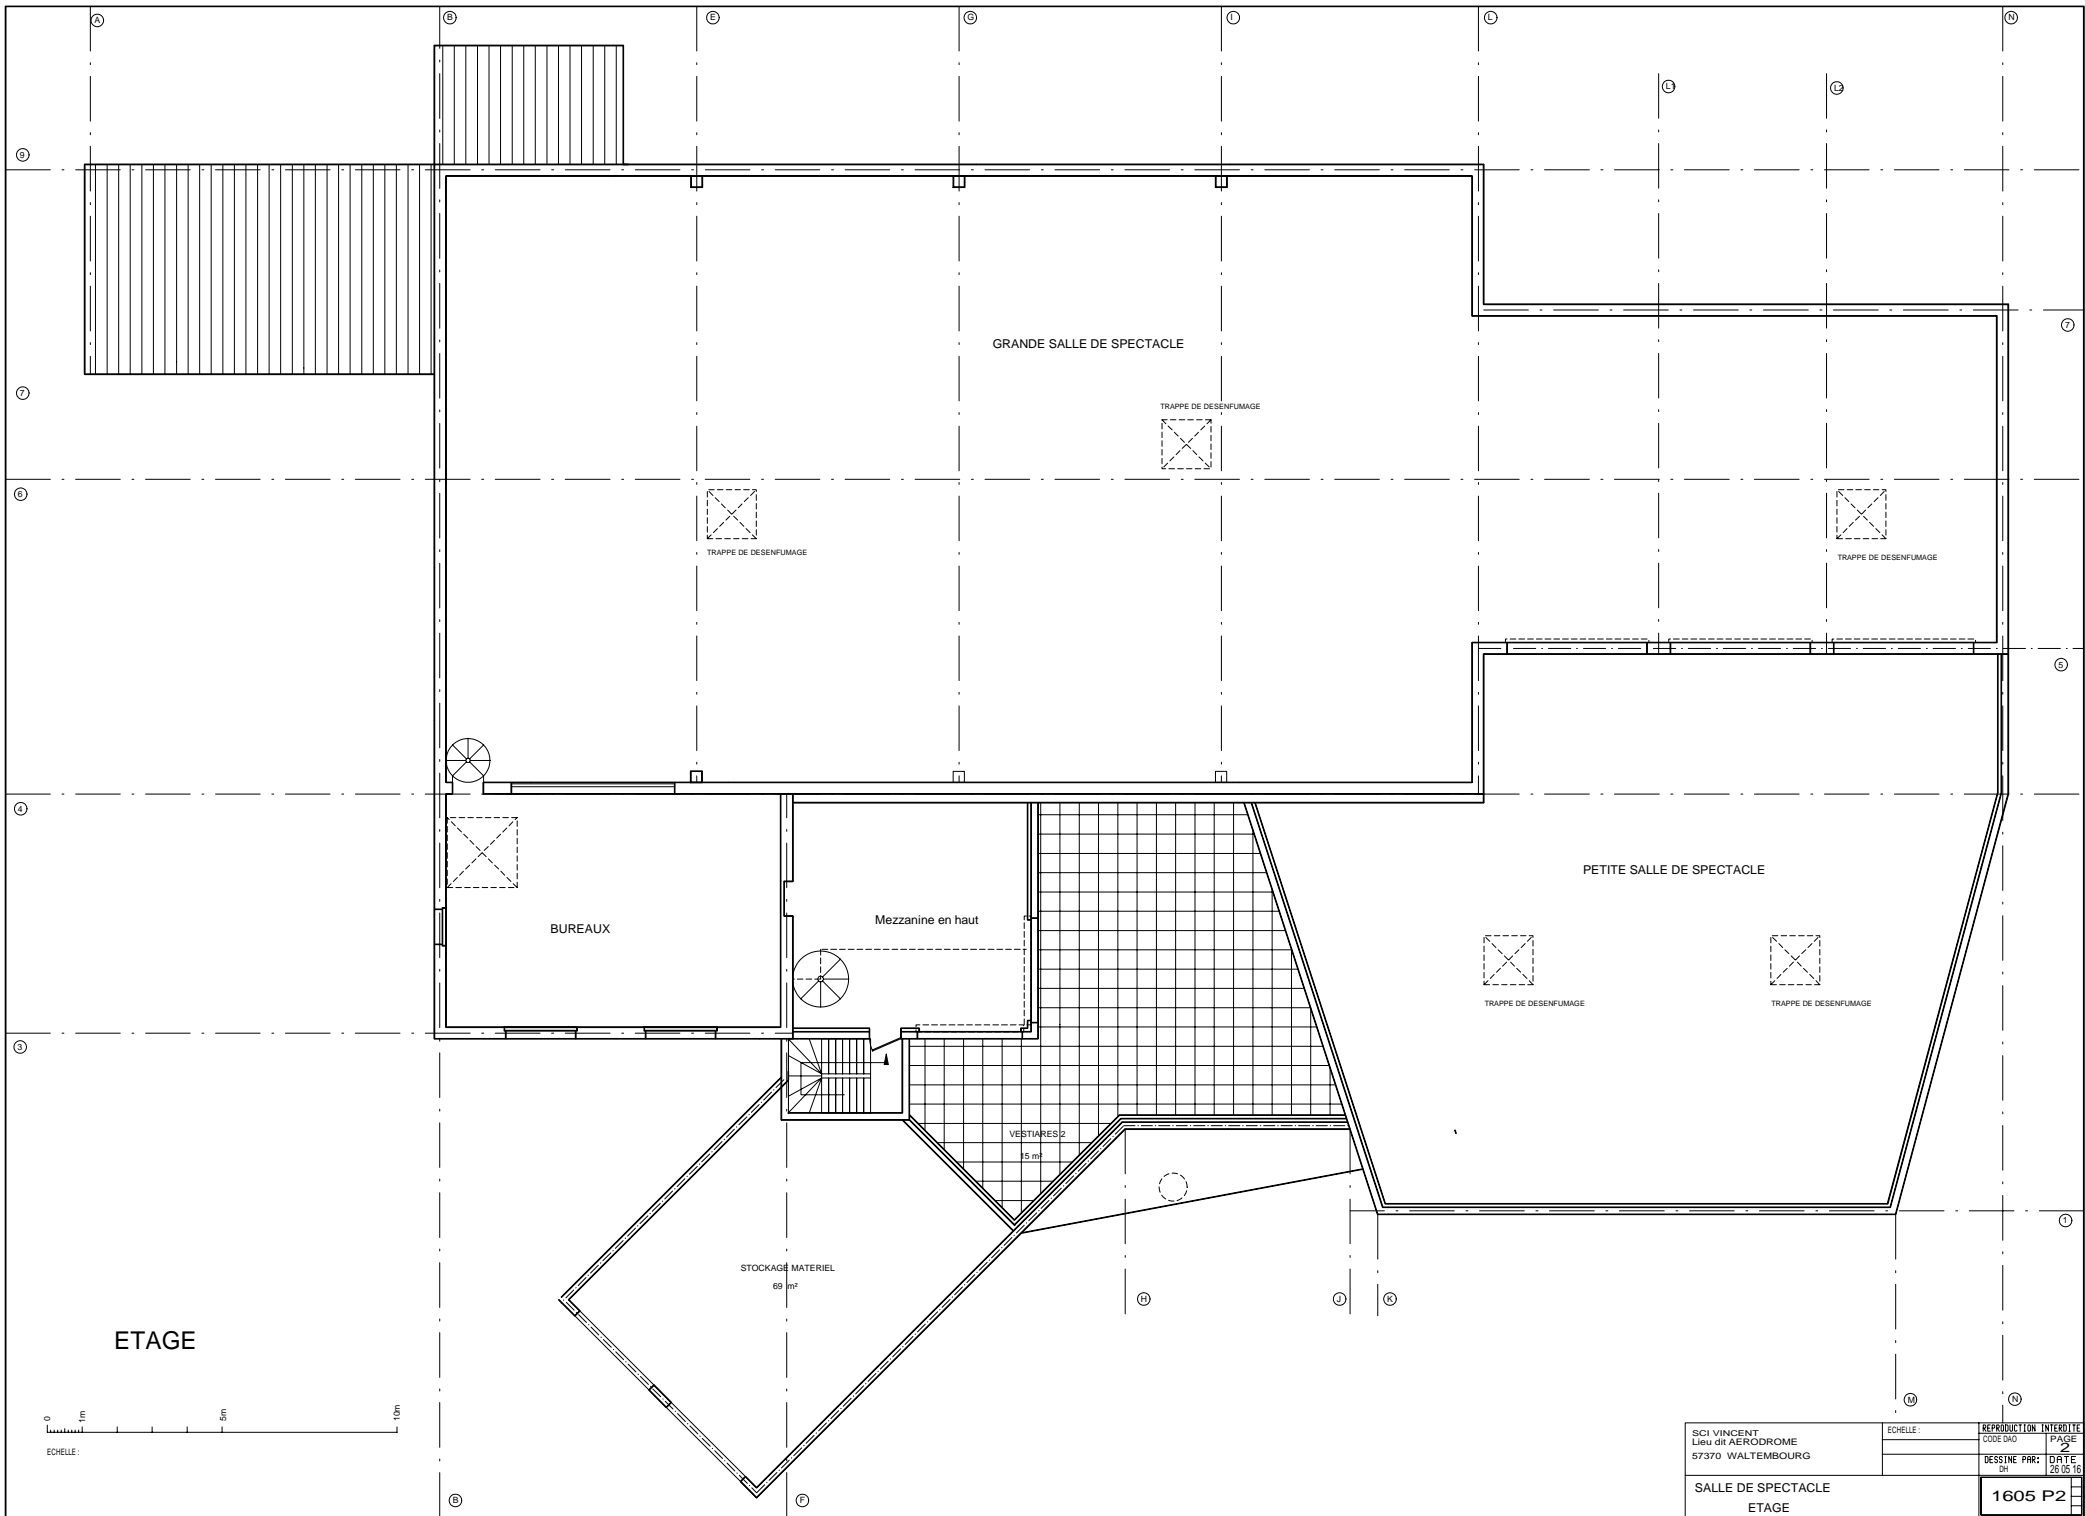

REZ DE CHAUSSEE

SCI VINCENT Lieu de l'AERODROME 57370 WALTERBOURG	ECHELLE:	REPRODUCTION INTERDITE
SALLE DE SPECTACLE REZ DE CHAUSSEE	CODE DAO	PAGE 1
	DESSINE PRRZ	DATE 26/05/16
	DH	
		1605 P1

ETAGE

ECHELLE:

SCI VINCENT LIQUID AERODROME 57370 WALTERBOURG	ECHELLE:	REPRODUCTION INTERDITE
		CODE DAO: 2
SALLE DE SPECTACLE ETAGE	DESSINE PAR: DITE 26.05.16	PAGE: 2
		1605 P2

Puit de lumière

ECHELLE :

SCI VINCENT Lieu dit AERODROME 57370 WALTEMBOURG	ECHELLE :	REPRODUCTION INTERDITE	
		CODE DAO	PAGE 3
SALLE DE SPECTACLE 2 °ETAGE : MEZZANINE		DESSINE PAR: DH	DATE 26 05 16
		1605 P3	

3

B

FACADE NORD

FACADE OUEST

SCI VINCENT LIEU DE AERODROME 57370 WALTERBOURG	ECHELLE:	REPRODUCTION INTERDITE PAGE 4
SALLE DE SPECTACLE REZ DE CHAUSSEE	DESSINE PAR: DPT E DH: 28/05/18	1605 P4

FACADE SUD

FACADE EST

SCI VINCENT LIEU-DE-AERODROME 57370 WALTERBOURG	ECHELLE:	REPRODUCTION INTERDITE
	CODE DAO:	PAGE: 5
SALLE DE SPECTACLE REZ DE CHAUSSEE	DESSINE PAR: DTT DH: 28/05/18	1605 P5