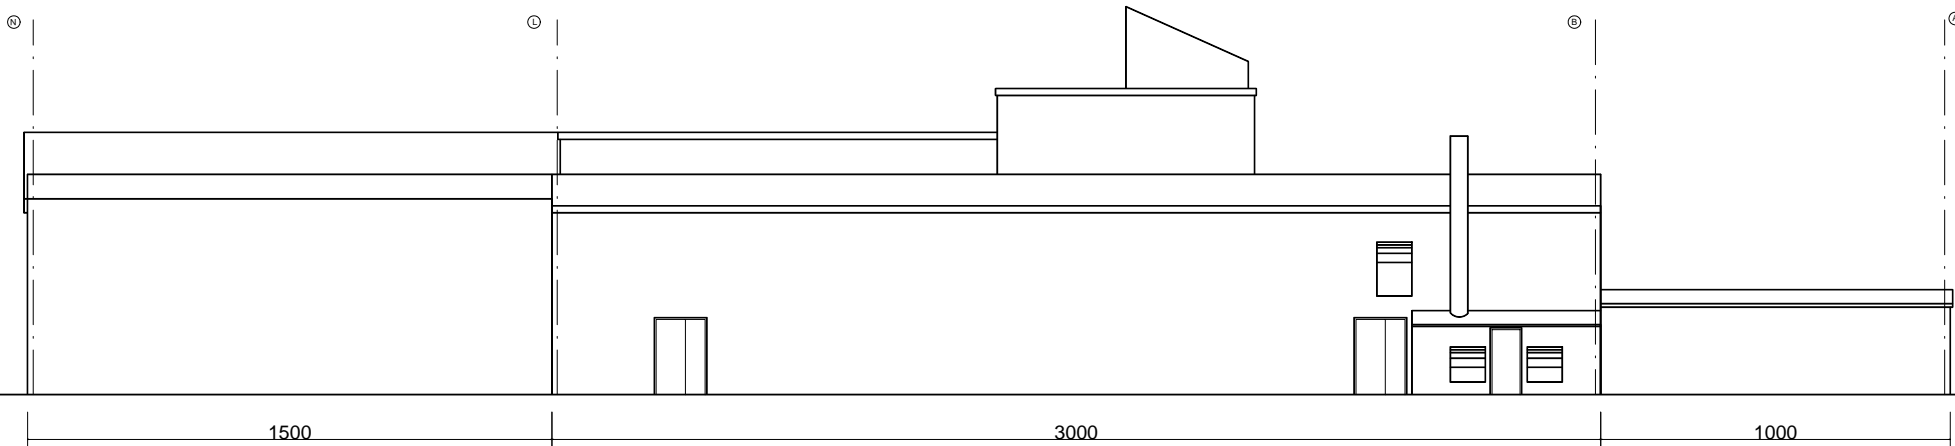

FACADE NORD