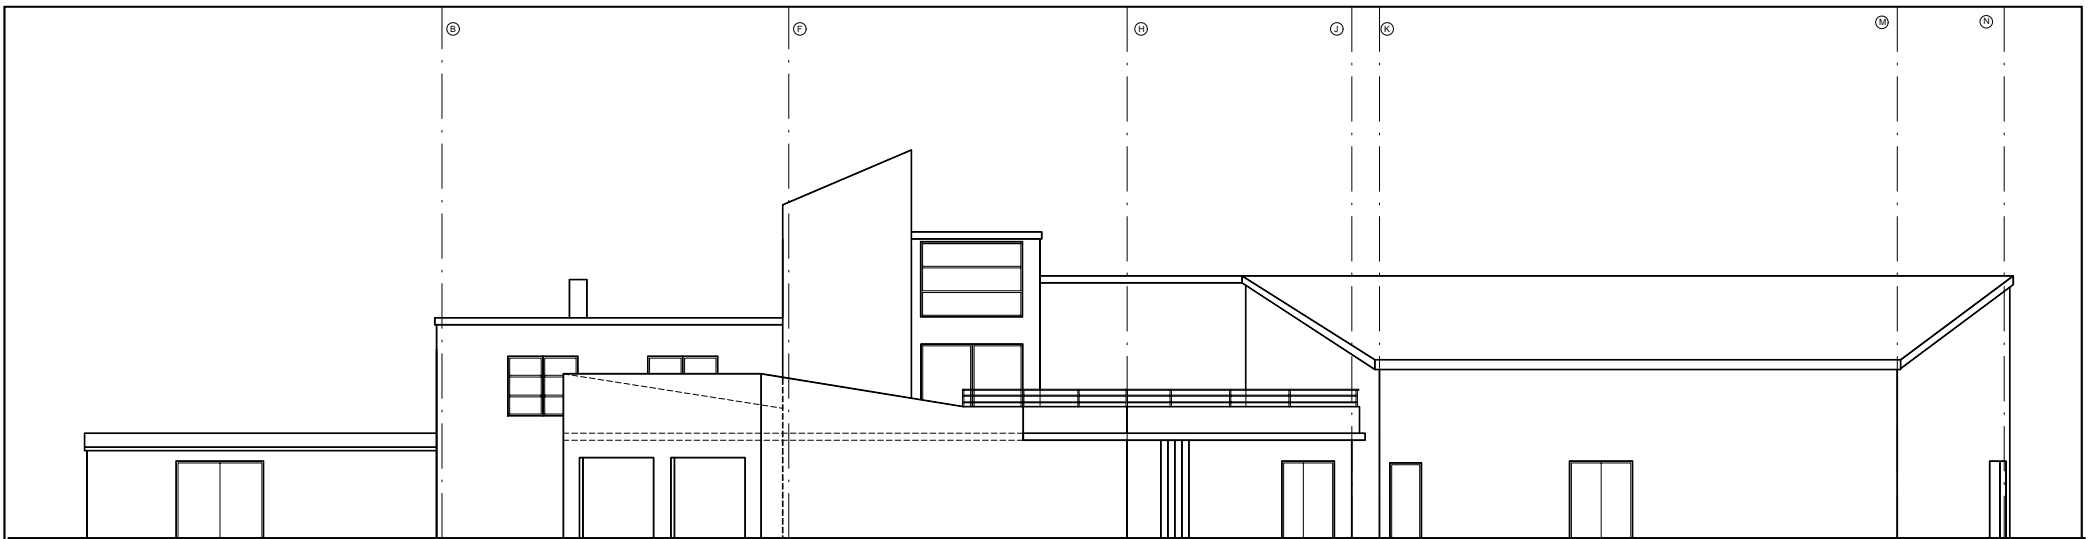

3

B

FACADE NORD

FACADE OUEST

SCI VINCENT LIEU DE AERODROME 57370 WALTERBOURG	ECHELLE:	REPRODUCTION INTERDITE PAGE 4
SALLE DE SPECTACLE REZ DE CHAUSSEE	DESSINE PAR: DPT E DH: 28/05/18	1605 P4

FACADE SUD

FACADE EST