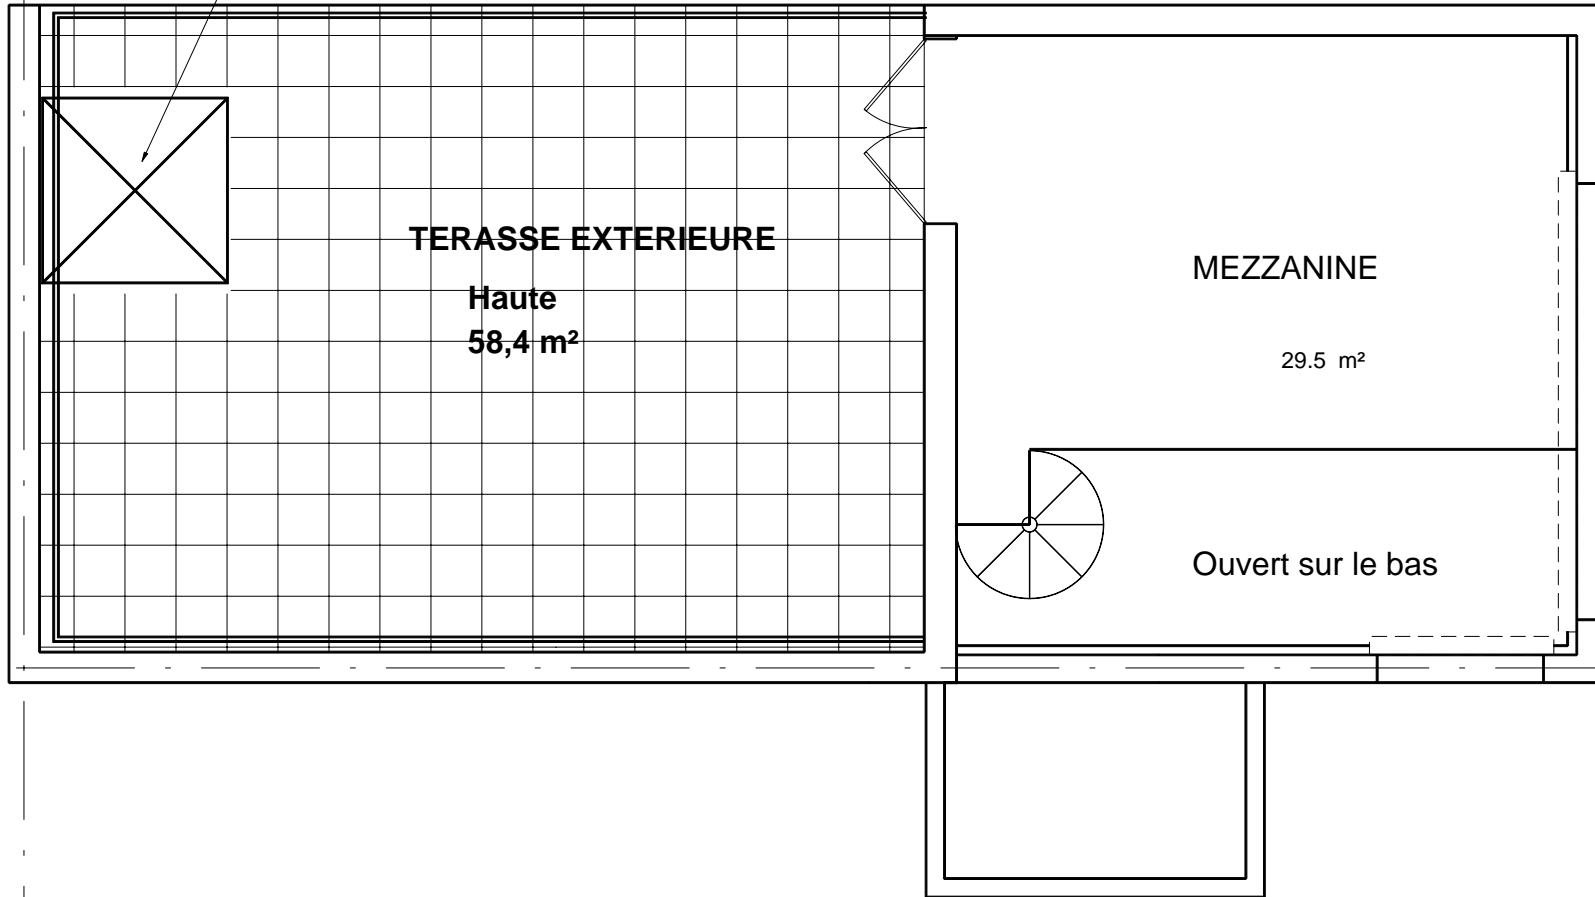

REZ DE CHAUSSEE

SCI VINCENT Lieu de l'AERODROME 57370 WALTERBOURG	ECHELLE:	REPRODUCTION INTERDITE
SALLE DE SPECTACLE REZ DE CHAUSSEE	CODE DAO	PAGE 1
	DESSINE PRRZ	DATE 26/05/16
	DH	
		1605 P1

ETAGE

ECHELLE:

SCI VINCENT LIQUID AERODROME 57370 WALTERBOURG	ECHELLE:	REPRODUCTION INTERDITE
		CODE DAO: 2
SALLE DE SPECTACLE ETAGE	DESSINE PAR: DITE 26.05.16	PAGE: 2
		1605 P2

Puit de lumière

ECHELLE :

SCI VINCENT Lieu dit AERODROME 57370 WALTEMBOURG	ECHELLE :	REPRODUCTION INTERDITE	
		CODE DAO	PAGE 3
SALLE DE SPECTACLE 2 °ETAGE : MEZZANINE		DESSINE PAR: DH	DATE 26 05 16
		1605 P3	