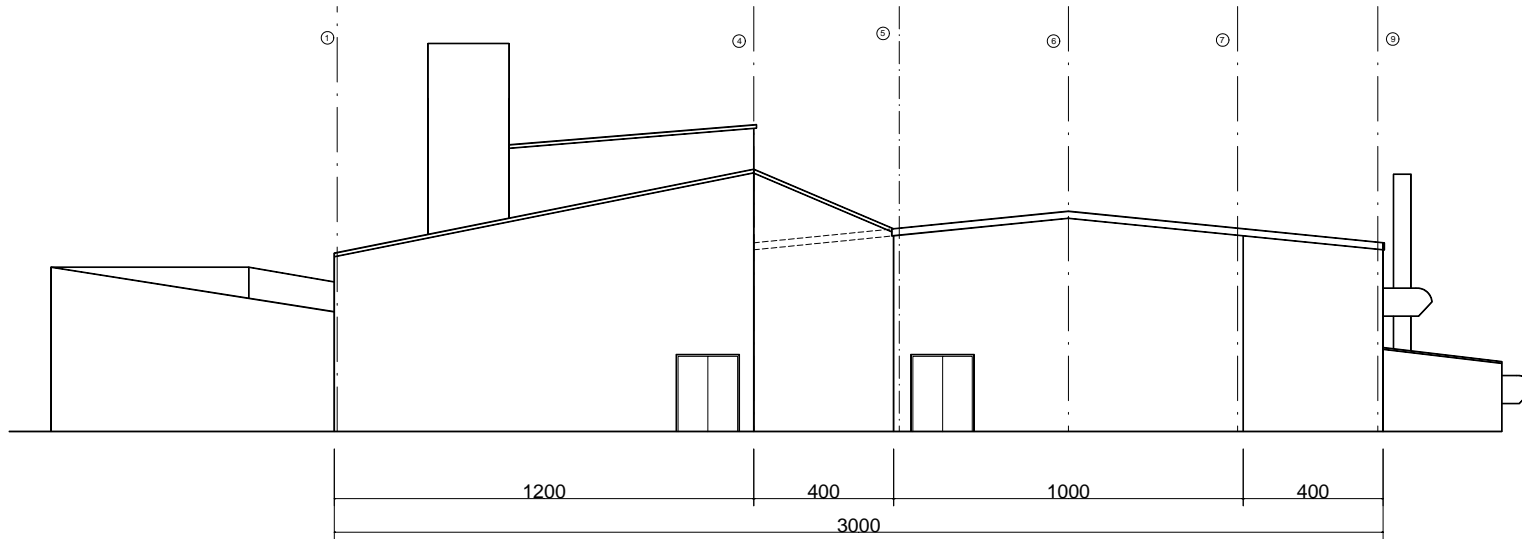

SCI VINCENT LIQUID AERODROME 57370 WALTERBOURG	ECHELLE:	REPRODUCTION INTERDITE
		CODE DAO: 2
SALLE DE SPECTACLE ETAGE	DESSINE PAR: DITE 26.05.16	PAGE: 2
		1605 P2

Puit de lumière

ECHELLE :

SCI VINCENT Lieu dit AERODROME 57370 WALTEMBOURG	ECHELLE :	REPRODUCTION INTERDITE	
		CODE DAO	PAGE 3
SALLE DE SPECTACLE 2 °ETAGE : MEZZANINE		DESSINE PAR: DH	DATE 26 05 16
		1605 P3	

3

B

FACADE NORD

FACADE OUEST

SCI VINCENT LIEU DE AERODROME 57370 WALTERBOURG	ECHELLE:	REPRODUCTION INTERDITE PAGE 4
SALLE DE SPECTACLE REZ DE CHAUSSEE	DESSINE PAR: DPT E DH: 28/05/18	1605 P4

FACADE SUD

FACADE EST

SCI VINCENT LIEU-DE-AERODROME 57370 WALTERBOURG	ECHELLE:	REPRODUCTION INTERDITE
	CODE DAO:	PAGE: 5
SALLE DE SPECTACLE REZ DE CHAUSSEE	DESSINE PAR: DTT DH: 28/05/18	1605 P5