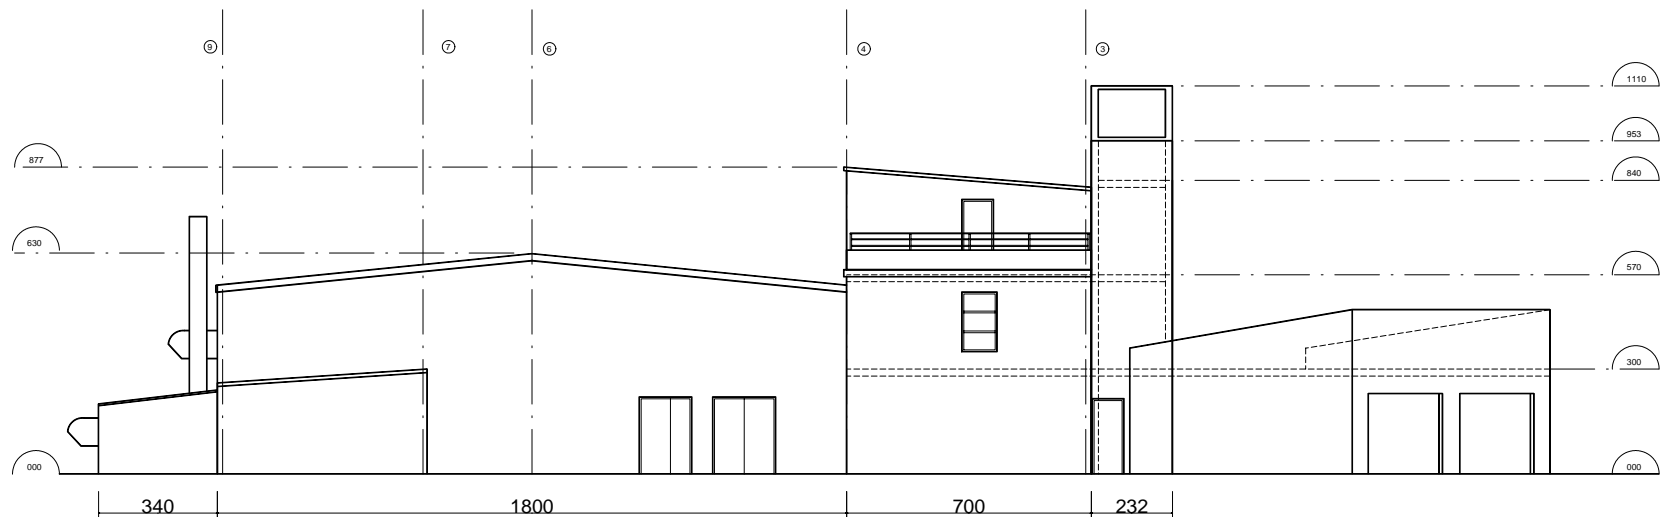

REZ DE CHAUSSEE

SCI VINCENT Lieu de l'AERODROME 57370 WALTERBOURG	ECHELLE:	REPRODUCTION INTERDITE
SALLE DE SPECTACLE REZ DE CHAUSSEE	CODE DAO	PAGE 1
	DESSINE PRRZ	DATE 26/05/16
	DH	
		1605 P1

ETAGE

ECHELLE:

SCI VINCENT LIQUID AERODROME 57370 WALTERBOURG	ECHELLE:	REPRODUCTION INTERDITE
		CODE DAO: 2
SALLE DE SPECTACLE ETAGE	DESSINE PAR: DITE 26.05.16	PAGE: 2
		1605 P2

Puit de lumière

ECHELLE :

SCI VINCENT Lieu dit AERODROME 57370 WALTEMBOURG	ECHELLE :	REPRODUCTION INTERDITE	
		CODE DAO	PAGE 3
SALLE DE SPECTACLE 2 °ETAGE : MEZZANINE		DESSINE PAR: DH	DATE 26 05 16
		1605 P3	

3

B

FACADE NORD

FACADE OUEST

SCI VINCENT LIEU DE AERODROME 57370 WALTERBOURG	ECHELLE:	REPRODUCTION INTERDITE PAGE 4
SALLE DE SPECTACLE REZ DE CHAUSSEE	DESSINE PAR: DPT E DH: 28/05/18	1605 P4

FACADE SUD

FACADE EST